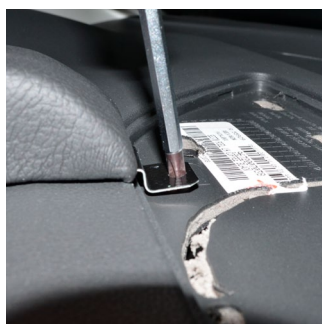

**Seat Leon 2013**

---

instrukcja montazu    installatie instructie

Art.                                    **279105    Seat Leon 2013**

 Afdekschild demonteren

 Zdemontowac oslone

 Konsole zoals afgebeeld inschuiven  
Alleen plastic gereedschap gebruiken alstublieft!

 Wsunosc konsole, jak przedstawiono na zdjeciu.  
Prosze uzywac tylko narzedzi z tworzywa sztucznego.

 Bijgeleverde schroef in de bovenste metalen plaat draaien

 Zalachona srube w gorna blaszke wkrecic

 Klep weer monteren