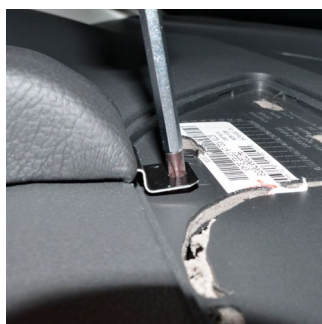

**Einbauanleitung**

**installation instruction**

Art.-Nr.:  
item#

**279105 Seat Leon 2013**

Blende demontieren

Remove covering

Konsole wie abgebildet einschieben  
Bitte benutzen Sie nur ein Kunststoff-Werkzeug!

Insert console as illustrated  
Please use only plastic tools!

Beiliegende Schraube in das obere Blech eindrehen

Install enclosed screw into upper metal plate

Blende wieder montieren

Reinstall cover

Änderungen vorbehalten Subject to change